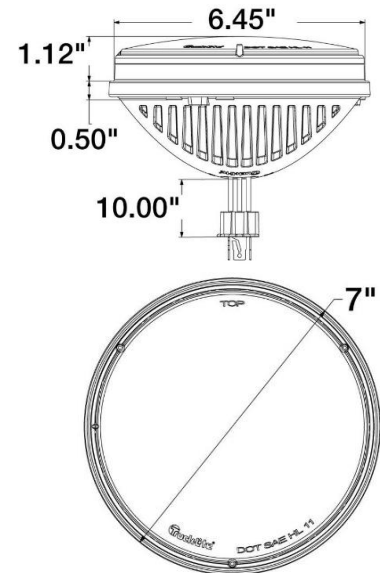

| NUM. PARTE: | DESCRIPCION: | FABRICADO POR: |  |
|-------------|--------------|---------------------|---|
| 27270C | Faro Redondo | Truck-Lite Co., LLC | |

ESPECIFICACIONES:

Este Faro de luz blanca LED tiene función de: alta y baja. Ideal para vehículos pesados, vehículos todo terreno, vehículos clásicos, motocicletas, etc.

Es un faro sellado de grado militar, carcasa de aluminio fundido y lente de policarbonato. La parte electrónica está sellado en epoxi para evitar daños causados por corrosión y humedad.

- Opera a 12-24 V.
- Consume 1.45 A @12 V.
- Mejora la proyección y amplitud de la luz a distancia.
- Cumple con los requerimientos del Departamento de Transportación (DOT), FMVSS-108 y el Transporte de Canadá (TC), CMVSS-108.
- 3 años de garantía.

DIBUJO O FOTOGRAFÍA DEL PRODUCTO