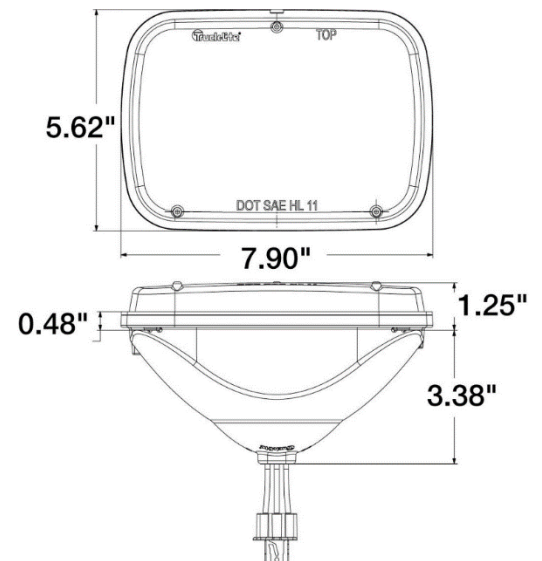

NUM. PARTE:	DESCRIPCION:	FABRICADO POR:	
27450C	Faro Rectangular	Truck-Lite Co., LLC	

ESPECIFICACIONES:

Este Faro de luz blanca LED tiene función de: alta y baja. Ideal para vehículos pesados, vehículos todo terreno, vehículos clásicos, motocicletas, etc.

Es un faro sellado de grado militar, carcasa de aluminio fundido y lente de policarbonato. La parte electrónica está sellado en epoxy para evitar daños causados por corrosión y humedad.

- Opera a 12-24 V.
- Consume 1.45 A @12 V.
- Mejora la proyección y amplitud de la luz a distancia.
- Cumple con los requerimientos del Departamento de Transportación (DOT), FMVSS-108 y el Transporte de Canadá (TC), CMVSS-108.
- 3 años de garantía.

DIBUJO O FOTOGRAFÍA DEL PRODUCTO