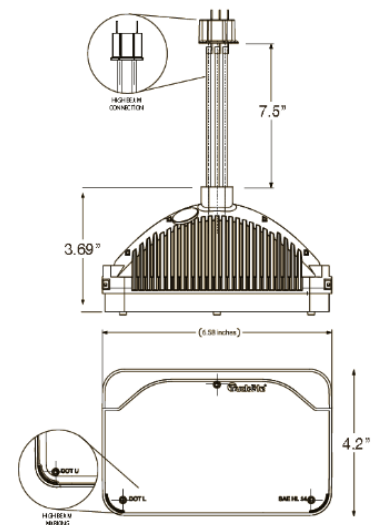

NUM. PARTE:	DESCRIPCION:	FABRICADO POR:	
27640C	Faro LED luz baja 4 x 6	Truck-Lite Co., LLC	

### ESPECIFICACIONES:

El mejor patrón de iluminación en su clase. Una excelente opción para camiones y autos clásicos. Provee una luz blanca cercana a la luz de día lo que facilita la conducción en la noche. Su lente de policarbonato con recubrimiento duro lo hace resistente a los daños en el camino.

- Rango de operación 9 a 30 Volt.
- Consume 1.5 A @12.8 V
- Opera con un LED iluminando un reflector metalizado.
- Su carcasa es de aluminio con eCoat
- Hasta 50 veces más durable que una lámpara halógeno.
- Excede las regulaciones norteamericanas CMVSS-108 y FMVSS-108.
- Usa conector estándar H4 de tres patas