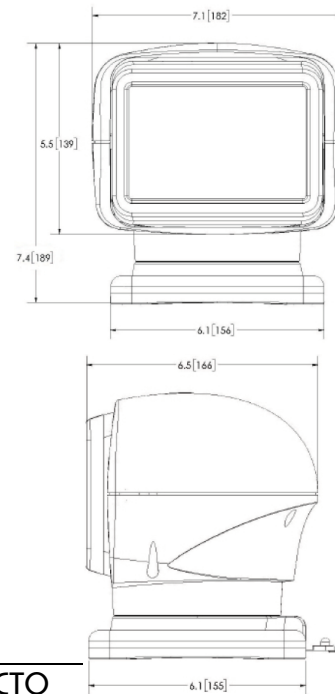

NUM. PARTE:	DESCRIPCION:	FABRICADO POR:
EW3010	Faro buscador LED 360° 12-24 VCD	ECCO

ESPECIFICACIONES:

Los faros buscadores de la serie EW3010 de ECCO son reflectores multifuncionales y motorizados. Ambos faros se pueden instalar de forma inalámbrica, ofrece una rotación continua de 360°, un rango de inclinación de 135 grados y cuenta con un controlador de joystick en el tablero con cableado opcional.

- Diez LED de 5 Watts
- Montaje permanente o magnético disponible
- El ajuste "Return to Home" devolverá automáticamente la luz a la posición original cuando se apaga
- Cabeza de aluminio del disipador de calor
- Carcasa de policarbonato, protege de la corrosión, de los rayos UV, es resistente a los impactos y tiene óptica reflectante.

EW3010 12-24V, 2.7A, 2250 lúmenes, Negro

EW3011 12-24V, 2.7A, 2250 lúmenes, Blanco

DIBUJO O FOTOGRAFÍA DEL PRODUCTO