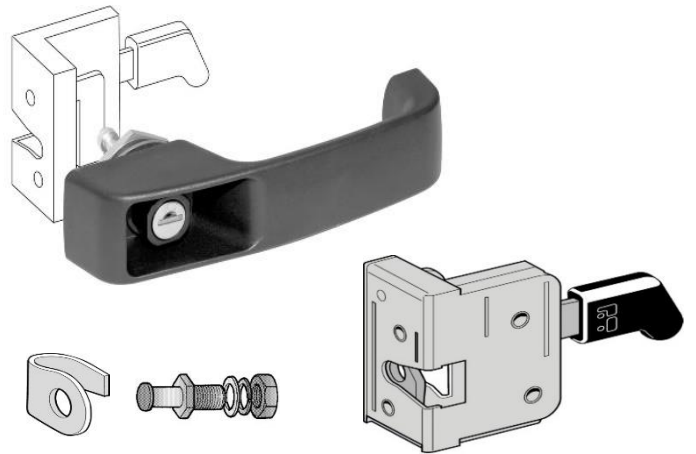

NUM. PARTE:	DESCRIPCION:	FABRICADO POR:	
K1940017DR o GA	Kit de Manija y cerradura de acero derecha (DR) o izquierda (GA).	POMMIER	

ESPECIFICACIONES:

El kit incluye la Manija de apertura con llave N. 610, fabricada en plástico negro de alta resistencia, la cerradura de acero derecha (DR) o izquierda (GA), el perno de acero galvanizado para el bloqueo, el protector de acero para el dedo se ensambla con el tornillo para bloqueo y las juntas de hule.

- Es ideal para instalarse en puertas de cabina de vehículos blindados

DIBUJO O FOTOGRAFÍA DEL PRODUCTO