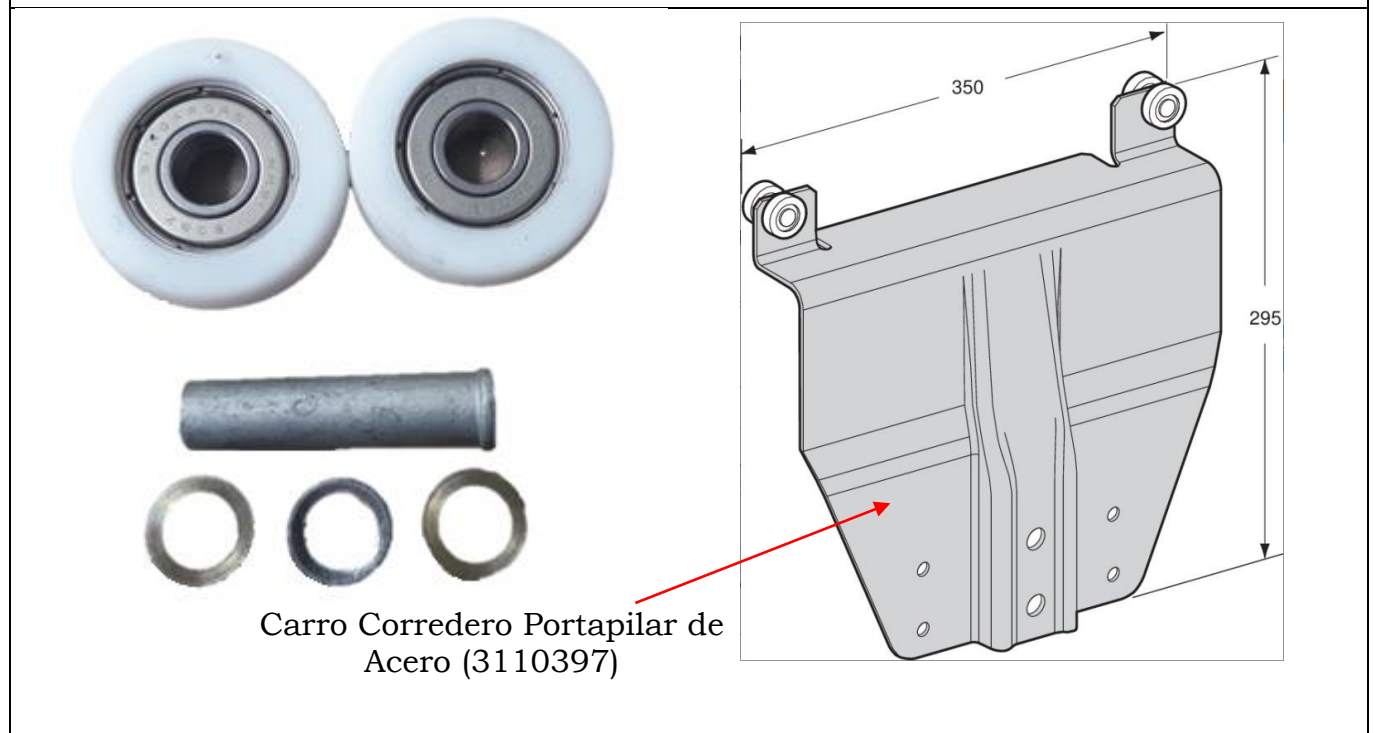

DIBUJO O FOTOGRAFÍA DEL PRODUCTO

ENTORNO INDUSTRIAL, S.A. DE C.V.

Poniente 116 No.718, Bodega 2, Industrial Vallejo, Azcapotzalco, Cd. De México 02300
Tel (55) 5356-7206 al 09, www.eti.mx, informacion@eti.mx, mercadotecnica@eti.mx