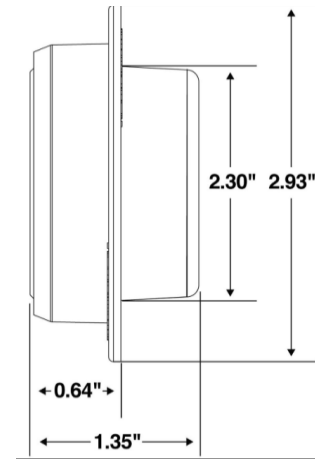

NUM. PARTE:	DESCRIPCION:	FABRICADO POR:
30251R Y 30251Y	Lámpara LED mod. 30 roja y ámbar, redonda de 2", bridada, 12V.	Truck lite

ESPECIFICACIONES:

Luz LED modelo 30 de 2" marcadora con brida gris con dos diodos.

Lente y carcasa de policarbonato.

- Voltaje 12V
- Cumple con FMVSS 108 | CMVSS108 | DOT | SAE | P2
- Peso 0.15 libras

DIBUJO O FOTOGRAFÍA DEL PRODUCTO