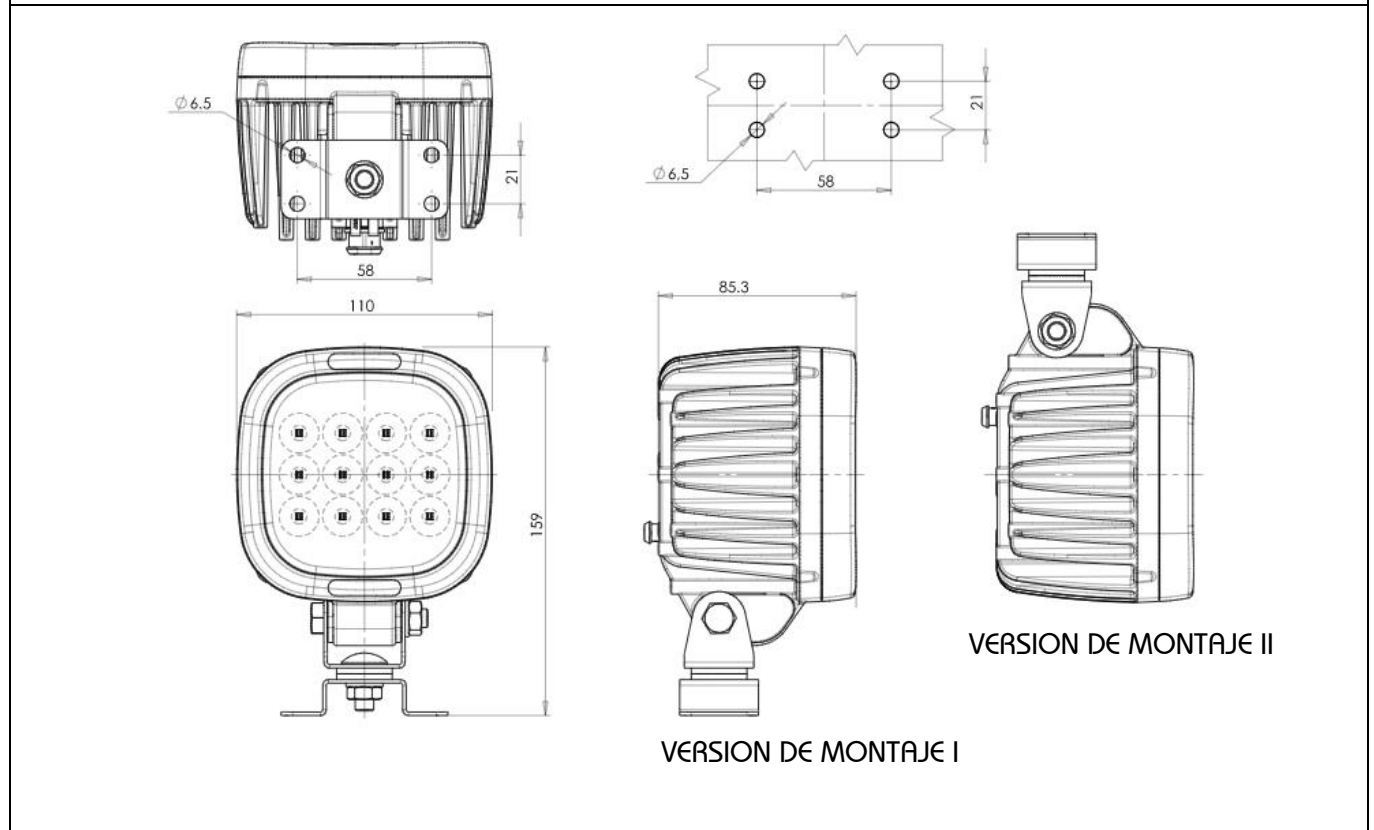

DIBUJO O FOTOGRAFÍA DEL PRODUCTO

ENTORNO INDUSTRIAL, S.A. DE C.V.

Poniente 116 No. 718, Bodega 2, Industrial Vallejo, Azcapotzalco, Cd. De México CP 02300

Tel (55) 5356-7206, 07, 08 y 09, www.eti.mx, informacion@eti.mx