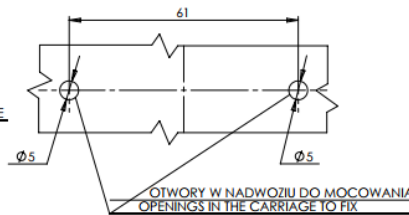

DIBUJO O FOTOGRAFÍA DEL PRODUCTO

ŚWIATŁO BOCZNE POZYCYJNE
KŁOSZ ŻÓŁTY BARWY SAMOCHODOWEJ
LUB BEZBARWNY
SIDE POSITION LAMP
AMBER COLOURED OR COLOURLESS LENS

OŚ ODNIESIENIA
AXIS OF THE REFERENCE

LAMPA BOCZNA POZYCYJNA TYPU W97.1
SIDE POSITION LAMP TYPE W97.1

ŚRODEK ODNIESIENIA
CENTER OF THE REFERENCE

MIEJSCE NA NUMER HOMOLOGACJI
PLACE FOR THE APPROVAL NUMBER

OŚ ODNIESIENIA
AXIS OF THE REFERENCE