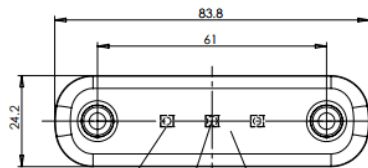

DIBUJO O FOTOGRAFÍA DEL PRODUCTO

ŚWIATŁO BOCZNE POZYCYJNE
KŁOSZ ŻÓŁTY BARWY SAMOCHODOWEJ
LUB BEZBARWNY
SIDE POSITION LAMP
AMBER COLOURED OR COLOURLESS LENS

OŚ ODNIESIENIA
AXIS OF THE REFERENCE

LAMPA BOCZNA POZYCYJNA TYPU W97.1
SIDE POSITION LAMP TYPE W97.1

ŚRODEK ODNIESIENIA
CENTER OF THE REFERENCE

MIEJSCE NA NUMER HOMOLOGACJI
PLACE FOR THE APPROVAL NUMBER

OŚ ODNIESIENIA
AXIS OF THE REFERENCE