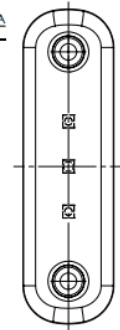

PIONOWA WERSJA MOCOWANIA
VERTICAL MOUNTING VERSION

NINIEJSZY RYSUNEK JEST CZĘŚCIĄ WNIOSKU O HOMOLOGACJĘ
THIS DRAWING IS A PART OF THE APPLICATION FOR APPROVAL

ŹRÓDŁA ŚWIATŁA: ELEKTROLUMINESCENCYJNE 12V 0,2W, 24V 0,5W
LIGHT SOURCE: ELECTROLUMINESCENT 12V 0,2W, 24V 0,5W

ENTORNO INDUSTRIAL, S.A. DE C.V.

Poniente 116 No. 718, Bodega 2, Industrial Vallejo, Azcapotzalco, Cd. De México CP 02300

Tel (55) 5356-7206, 07, 08 y 09, www.eti.mx, informacion@eti.mx