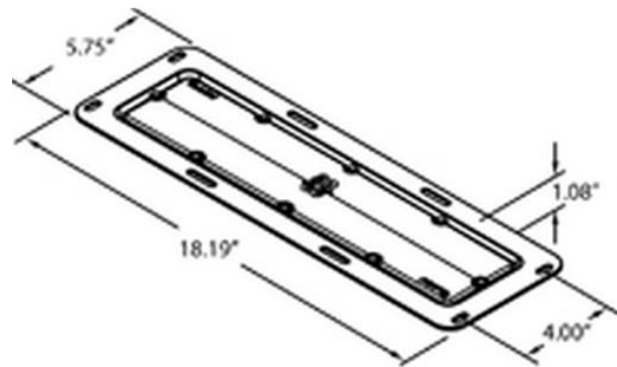

NUM. PARTE:	DESCRIPCION:	FABRICADO POR:	
80251C	LAMPARA DE DOMO LED RECTANGULAR	Truck lite	

Lampara de domo LED de luz blanca, carcasa de aluminio fundido, acabado en polvo blanco, lente de policarbonato, 10 LEDs blancos de 1W, perfil más bajo que las lámparas de la competencia, montaje al ras, resistente a bajas temperaturas, los LED proporcionan una luz más blanca y brillante.

La reconversión o el reemplazo son rápidos y fáciles.

ESPECIFICACIONES:

- Opera de 7V a 16V
- 10 LEDS
- Peso 2.19 lb

Temperatura de funcionamiento -40 a 122 F.

DIBUJO O FOTOGRAFÍA DEL PRODUCTO