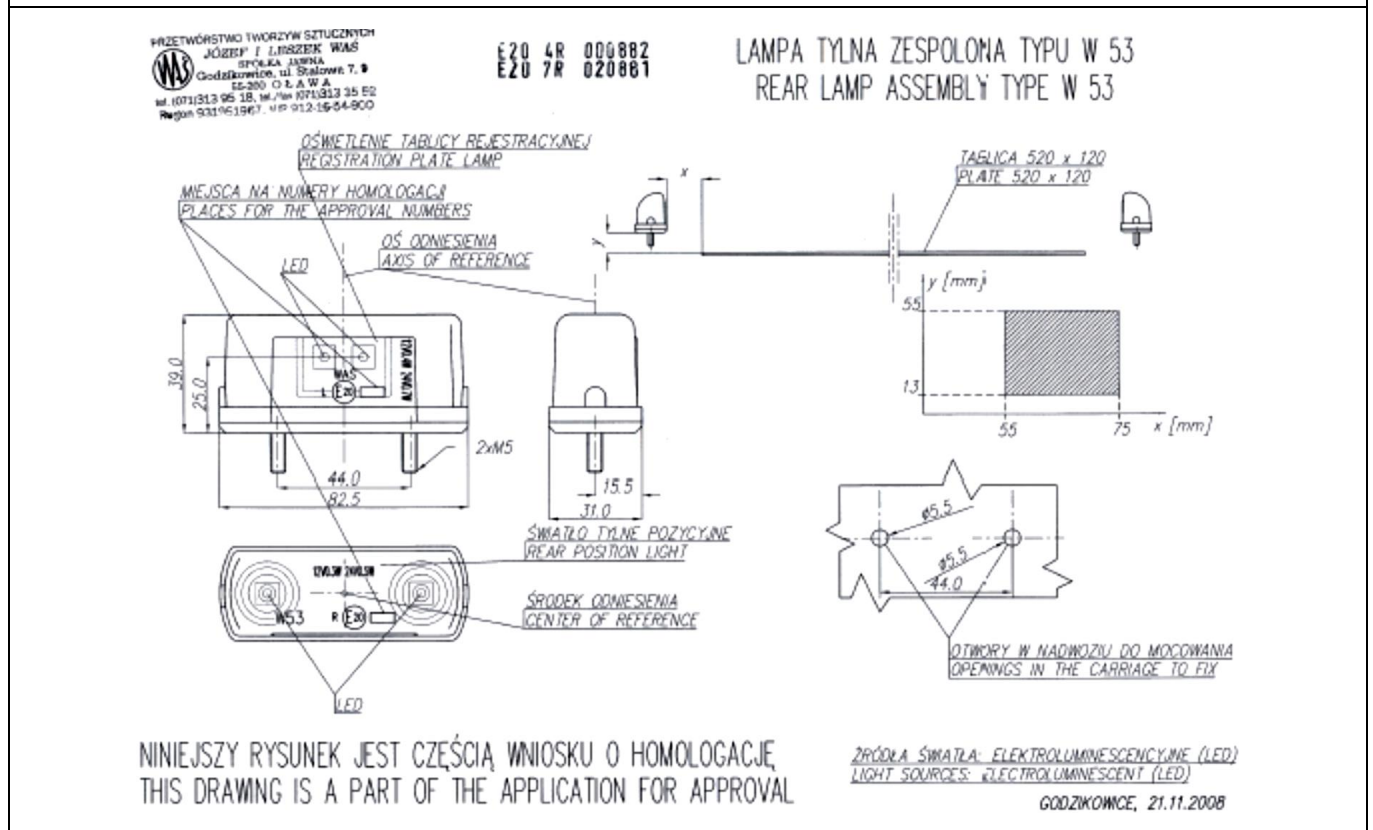

NUM. PARTE:	DESCRIPCION:	FABRICADO POR:	
245	Luz de placa con cuarto rojo 12-24V.	WAS	

ESPECIFICACIONES:

Lampara LED de doble función que ofrece una alternativa para espacios pequeños ya que puede ser utilizada como cuarto y luz de placa a la vez.

Agregar el sufijo "-P" para surtir conector bullet de 0.180"

- 12 – 24 Volts
- Cumple con: IP66/IP68, ECE R4 y R7
- Lente de policarbonato

DIBUJO O FOTOGRAFÍA DEL PRODUCTO

**ENTORNO
INDUSTRIAL®**

ENTORNO INDUSTRIAL, S.A. DE C.V.